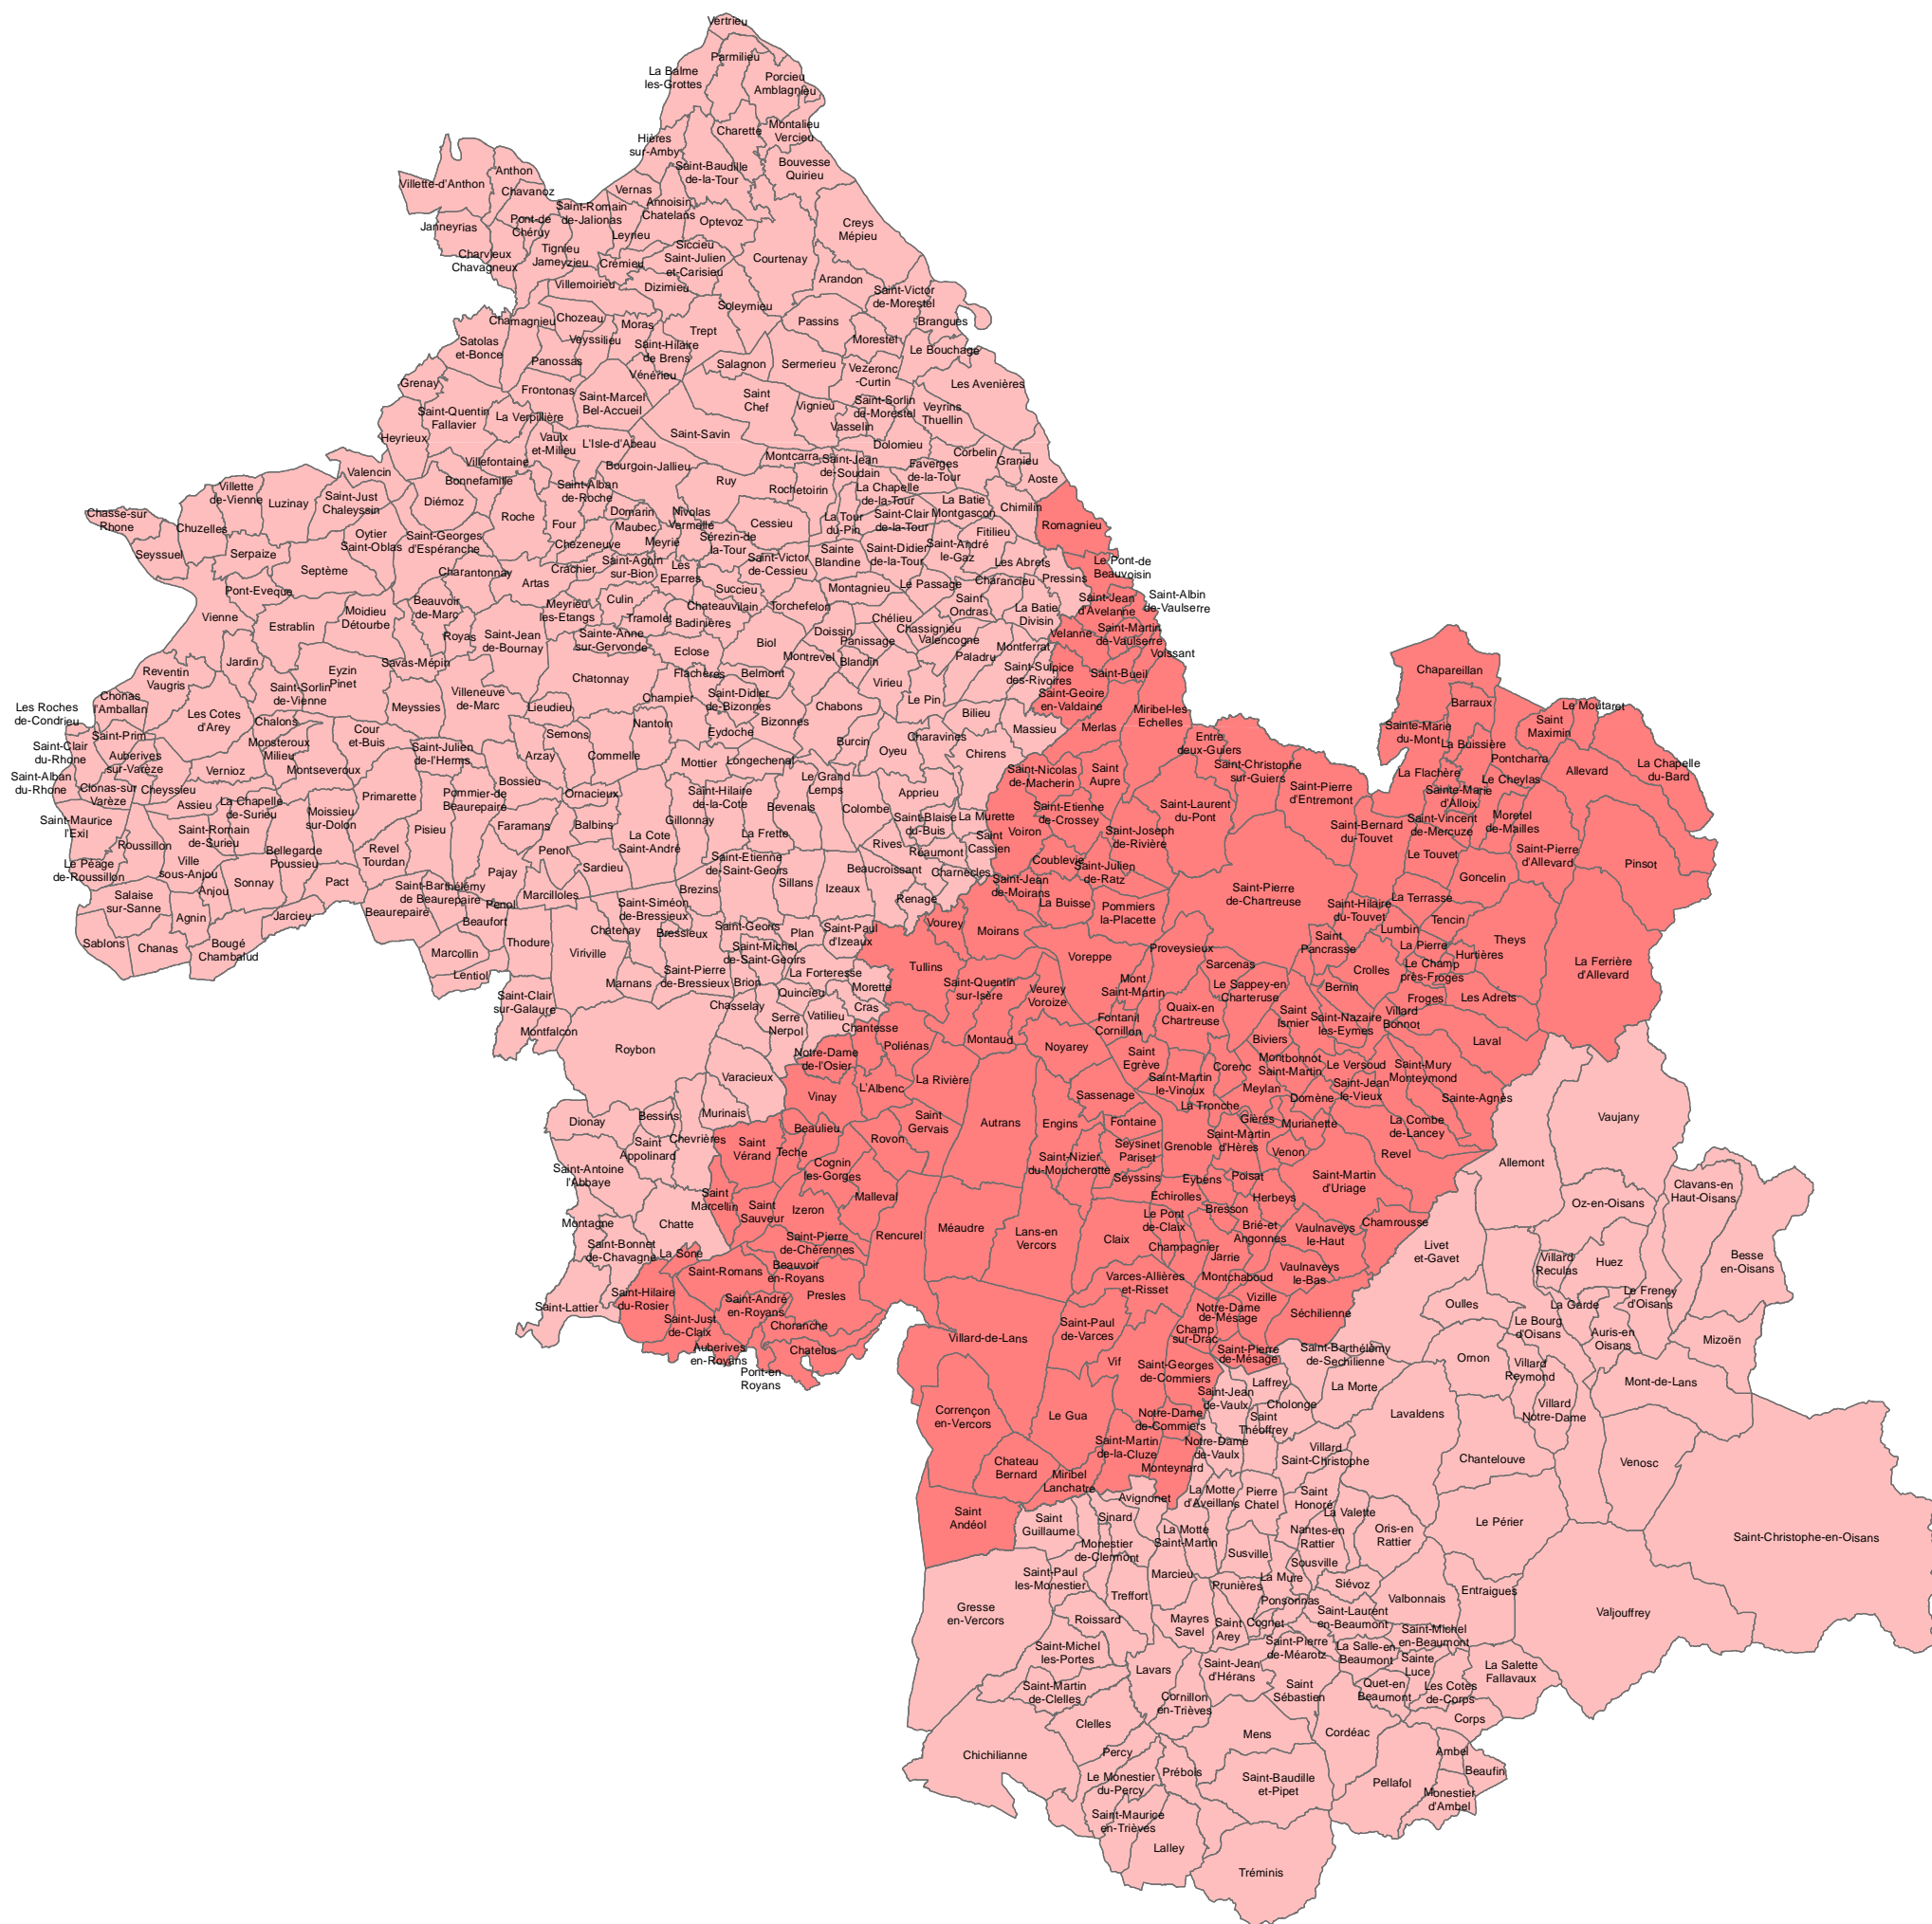

Liberté • Égalité • Fraternité
RÉPUBLIQUE FRANÇAISE

PRÉFET DE L'ISÈRE

Département de l'Isère

Délimitation des zones de sismicité

Prévention du risque sismique pour les bâtiments,
équipements et installations de la classe dite "à risque normal"

Décret n° 2010-1255 du 22 octobre 2010

- Zone de sismicité 3 (modérée)
- Zone de sismicité 4 (moyenne)

Direction Départementale des Territoires/SG/SIGc
©IGN-BdTopo 2009
protocole MEEDDAT-MAP-IGN
du 24 juillet 2007
27/10/2010