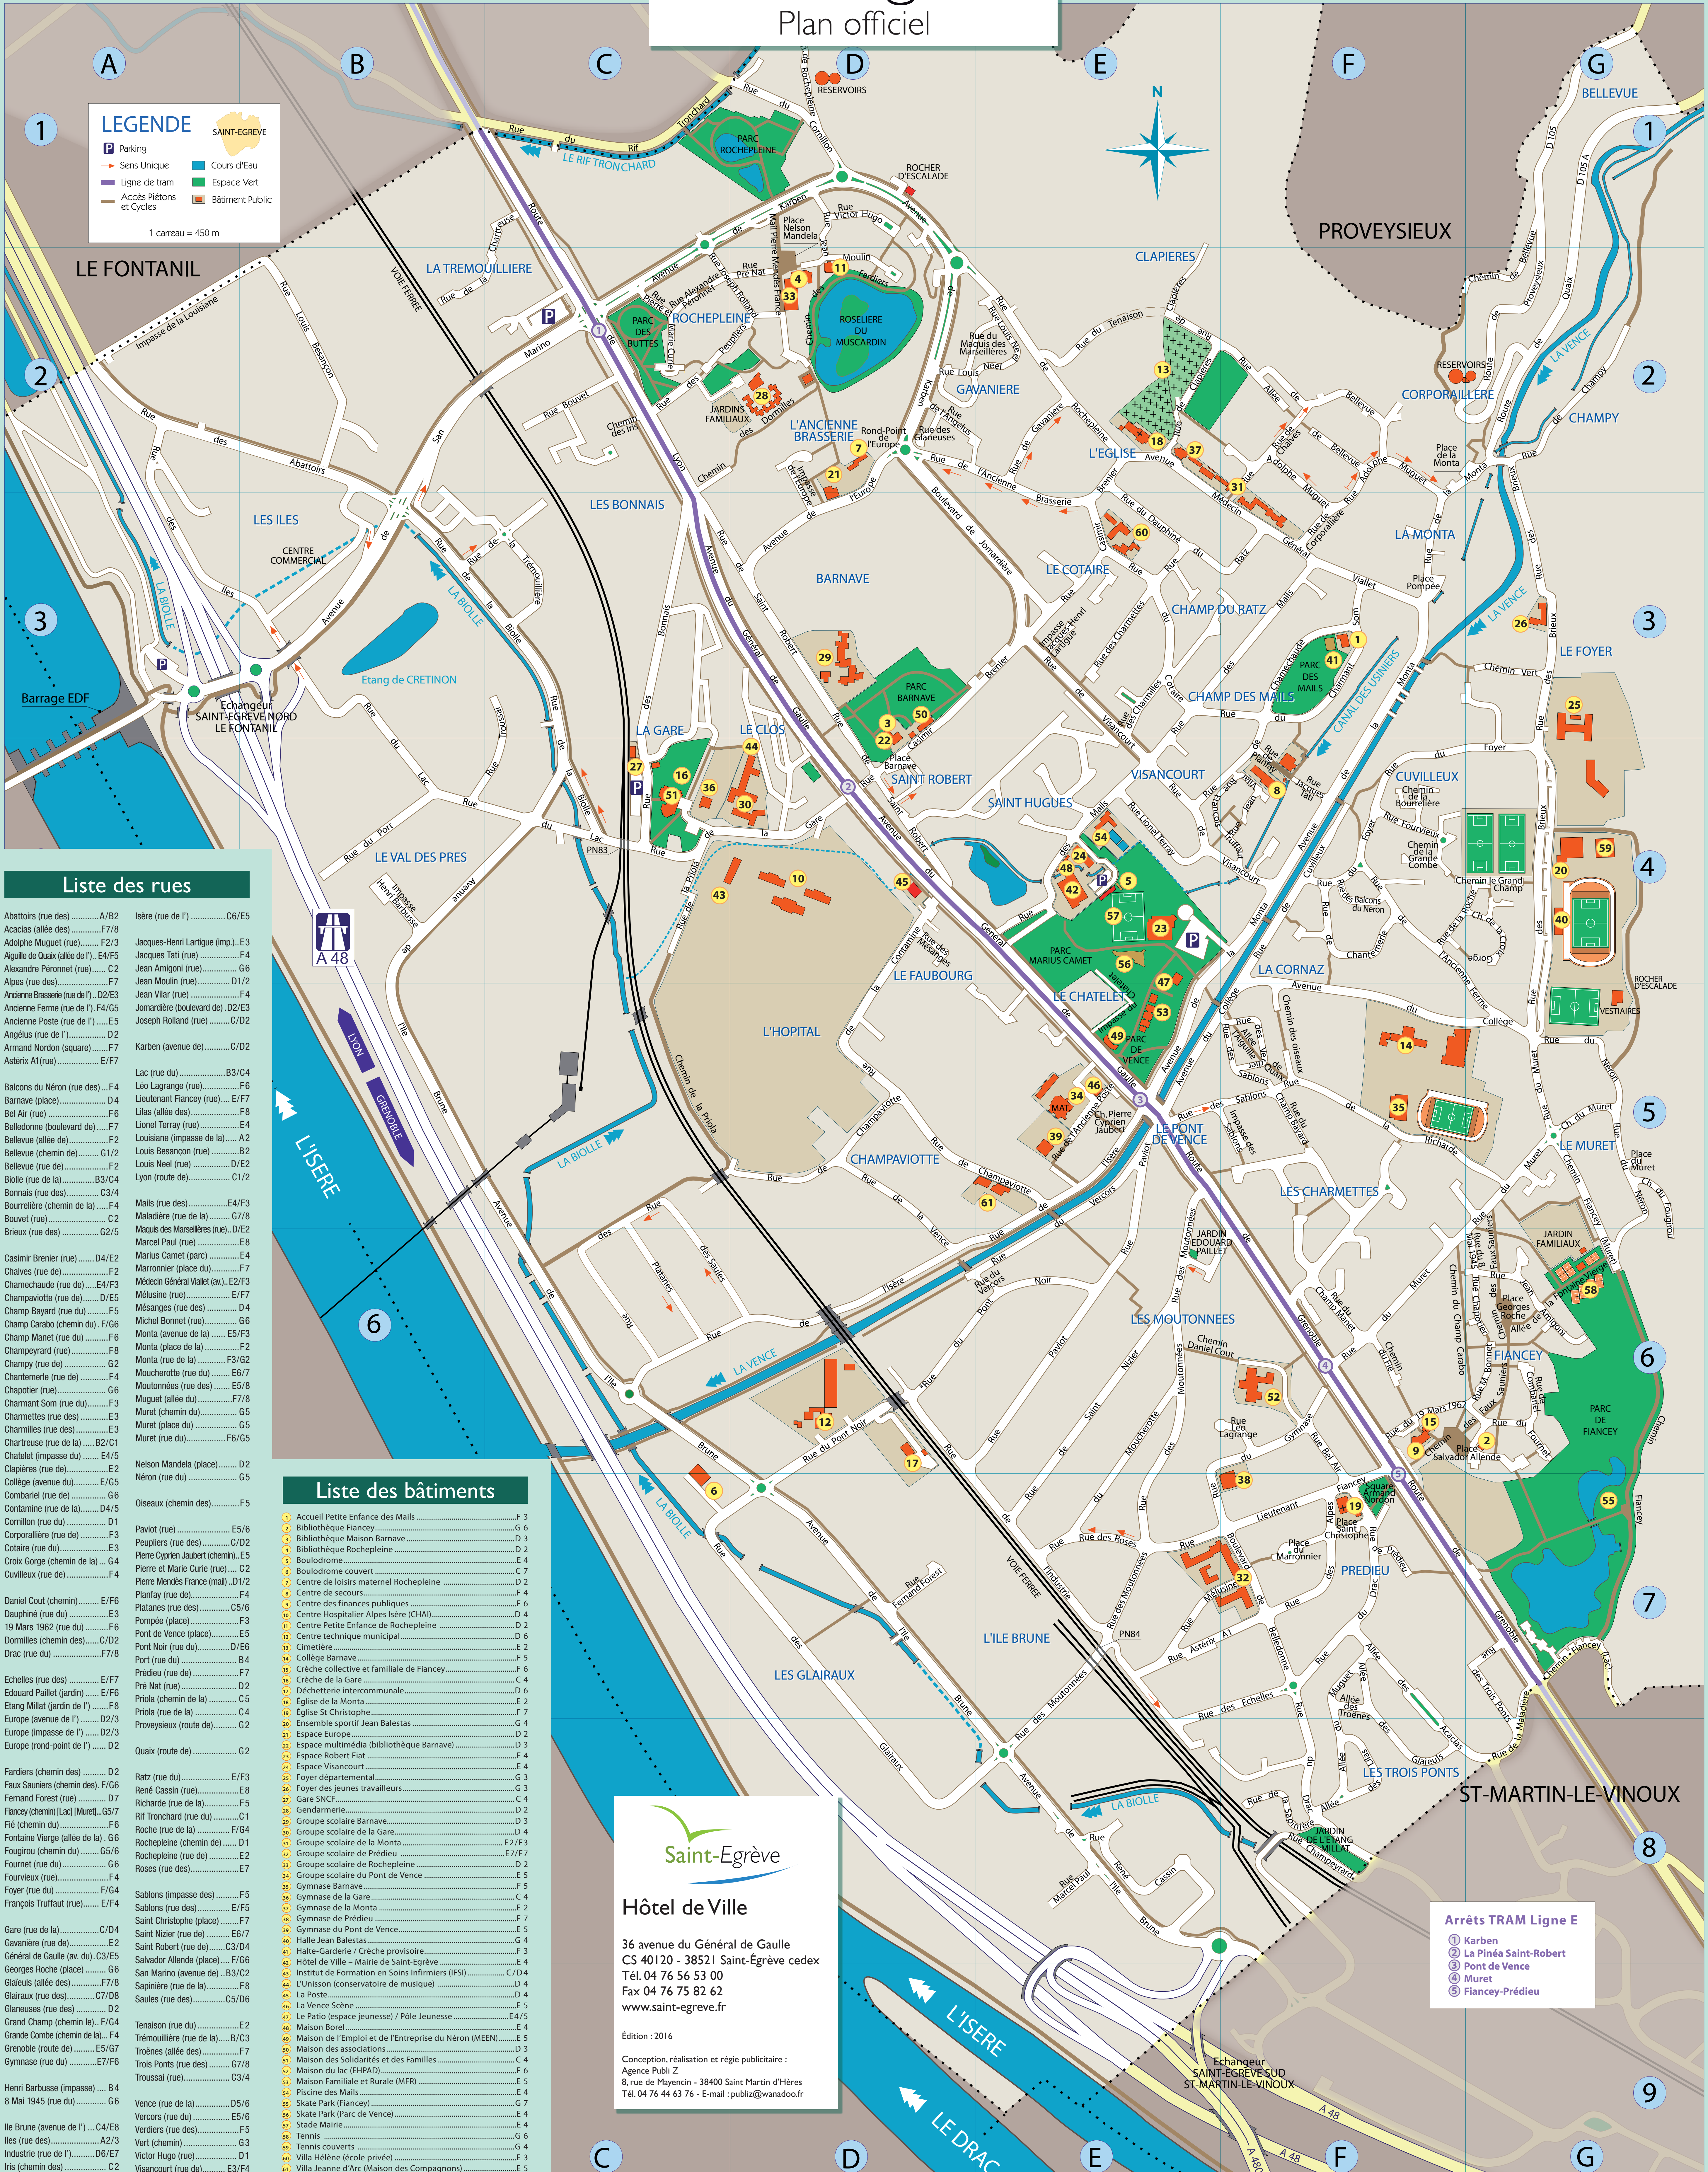

Saint-Egrève

Plan officiel

LEGENDE

- Parking
- Sens Unique
- Ligne de tram
- Cours d'Eau
- Espace Vert
- Accès Piétons et Cyclés
- Bâtiment Public

1 carreau = 450 m

Liste des rues

Liste des bâtiments

Hôtel de Ville

36 avenue du Général de Gaulle
CS 40120 - 38521 Saint-Egrève cedex
Tél. 04 76 56 53 00
Fax 04 76 75 82 62
www.saint-egrève.fr

Arrêts TRAM Ligne E

- 1 Karben
- 2 La Pinède Saint-Robert
- 3 Pont de Vence
- 4 Muret
- 5 Fiancney-Prédieu

Édition : 2016

Conception, réalisation et régie publicitaire :
Agence Publi Z
8, rue de Mayencin - 38400 Saint Martin d'Hères
Tél. 04 76 44 63 76 - E-mail : publi@wanadoo.fr